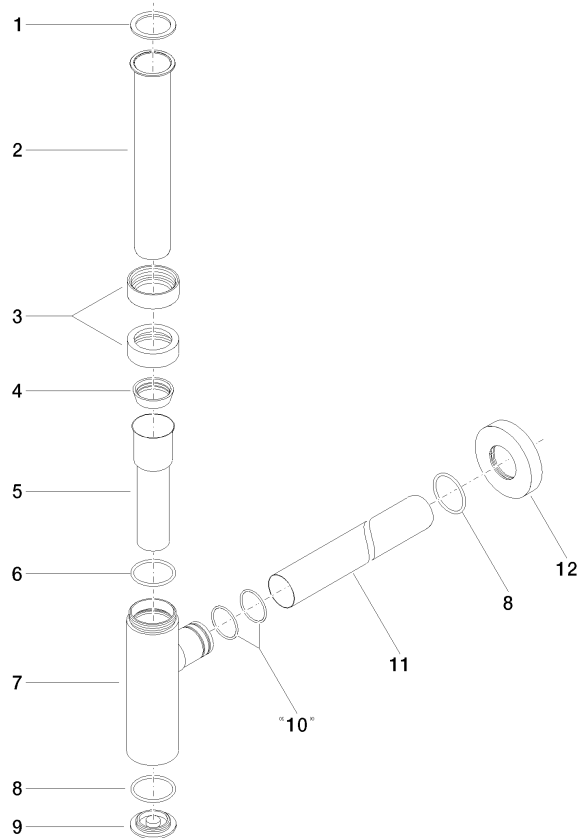

10 060 970

• Rosette Ø 70 mm

Passt zu: LULU, TARA, LISSÉ, VAIA, META

	Dark Platinum gebürstet	10 060 970-99
	Chrom	10 060 970-00
	Platin gebürstet	10 060 970-06
	Platin	10 060 970-08
	Messing (23kt Gold)	10 060 970-09
	Dark Chrome	10 060 970-19
	Light Gold	10 060 970-26
	Light Gold gebürstet	10 060 970-27
	Messing gebürstet (23kt Gold)	10 060 970-28
	Schwarz matt	10 060 970-33
	Bronze gebürstet	10 060 970-42
	Champagne gebürstet (22kt Gold)	10 060 970-46
	Champagne (22kt Gold)	10 060 970-47
	Chrom gebürstet	10 060 970-93

10 060 970

mm [inches]

10 060 970

Ersatzteile für die
anderen
Oberflächenvarianten
finden Sie hier:
Chrom

Ersatzteilstückliste

Nr.	Artikelnummer	Benennung	Verbaumenge	Lieferzeit
1	09 14 20 060 90	Dichtung	1	2
2	09 28 23 007-99	Rohr	1	30
3	09 23 30 022-99	Mutter	2	30
4	09 14 03 015 90	Dichtung	1	2
5	09 28 23 019-99	Rohr	1	-
Ersatzteil nicht mehr bestellbar, bitte bestellen Sie den Nachfolgeartikel				
6	09 14 10 149 90	Dichtung	1	2
7	04 11 01 045 00-99	Gehaeuse	1	30
8	09 14 10 148 90	Dichtung	2	2
9	09 21 02 004-99	Deckel	1	30
10	09 14 10 112 90	Dichtung	2	2
11	09 28 23 018-99	Rohr	1	30
12	09 27 20 060-99	Rosette	1	30